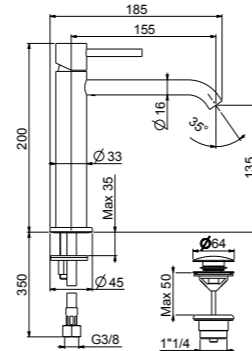

Mitigeur bidet, vidage click-clack, flexibles antitorsion cm 50 3/8" F.

.015

Collezione Primavera 2023

EP840102

EP833101

Miscelatore lavabo, scarico click-clack spessore regolabile, flex antitorsione cm 50 3/8" F.

One hole basin mixer, click-clack waste, antitorsion flex cm 50 3/8" F.

Mitigeur lavabo, vidage click-clack, flexibles antitorsion cm 50 3/8" F.

.015

Collezione Primavera 2023

EP833102

EP830402

Miscelatore lavabo, scarico click-clack spessore regolabile, flex antitorsione cm 70 3/8" F.