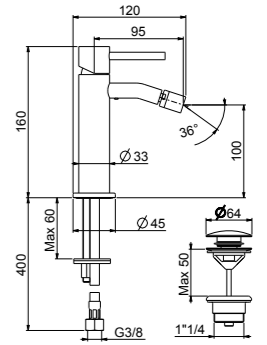

EP830101

Miscelatore lavabo, scarico click-clack spessore regolabile, flex antitorsione cm 50 3/8" F.

One hole basin mixer, click-clack waste, antitorsion flex cm 50 3/8" F.

Mitigeur lavabo, vidage click-clack, flexibles antitorsion cm 50 3/8" F.

.015

Collezione Primavera 2023

EP830102

EP840101

Miscelatore bidet, scarico click-clack spessore regolabile, flex antitorsione cm 50 3/8" F.

One hole bidet mixer, click-clack waste, antitorsion flex cm 50 3/8" F.

Mitigeur bidet, vidage click-clack, flexibles antitorsion cm 50 3/8" F.

.015

Collezione Primavera 2023

EP840102

EP833101

Miscelatore lavabo, scarico click-clack spessore regolabile, flex antitorsione cm 50 3/8" F.