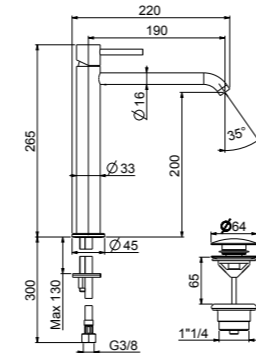

One hole basin mixer, click-clack waste, antitorsion flex cm 50 3/8" F.

Mitigeur lavabo, vidage click-clack, flexibles antitorsion cm 50 3/8" F.

.015

Collezione Primavera 2023

EP833102

EP830402

Miscelatore lavabo, scarico click-clack spessore regolabile, flex antitorsione cm 70 3/8" F.

One hole basin mixer, click-clack waste, antitorsion flex cm 70 3/8" F.

Mitigeur lavabo, vidage click-clack, flexibles antitorsion cm 70 3/8" F.

.015

Collezione Primavera 2023

EP830402

Webert Industry Srl

Via Maggiate 69/C
28021 Borgomanero NO
Italy