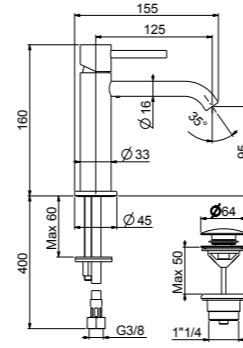

ELIO SLIM

W
WEBERT
Made in Italy with Passion

ELI Ø 33 MM SLIM

ART. EP830101.235
BORGOGNA

ART. EP830101.215
TURCHESE

ART. EP830101.225
CIPRIA

ART. EP830101.245
ACQUAMARINA

Matt COLORS

EP830101

Miscelatore lavabo, scarico click-clack spessore regolabile, flex antitorsione cm 50 3/8" F.

One hole basin mixer, click-clack waste, antitorsion flex cm 50 3/8" F.

Mitigeur lavabo, vidage click-clack, flexibles antitorsion cm 50 3/8" F.

.015

Collezione Primavera 2023

EP830102

EP840101

Miscelatore bidet, scarico click-clack spessore regolabile, flex antitorsione cm 50 3/8" F.

One hole bidet mixer, click-clack waste, antitorsion flex cm 50 3/8" F.