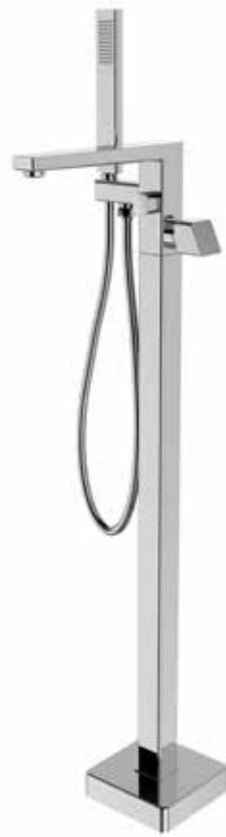

OMBRA

W
WEBERT[®]
Made in Italy with Passion

OR830101
Miscelatore lavabo.
One hole basin mixer.

OR833101
Miscelatore lavabo.
One hole basin mixer.

OR830401
Miscelatore lavabo alto.
One hole basin mixer,
high body.

OR840101
Miscelatore bidet.
One hole bidet mixer.

OR830701
Miscelatore lavabo 2 fori.
2-hole basin mixer.

OR750102
Miscelatore lavabo 3 fori.
3-hole basin mixer.

OR830606
Miscelatore lavabo a
muro.
Wall basin mixer.

OR830609
Miscelatore lavabo a
muro.
Wall basin mixer.

OR830101
Miscelatore lavabo.
One hole basin mixer.

OR730101
Bordo vasca 4 fori.
4-hole bath mixer.

OR850101
Miscelatore vasca con duplex.
Bath mixer with shower set.

OR851101
Miscelatore vasca a pavimento.
Floor-mounted bath mixer.

OR870101
Miscelatore doccia esterno.
External shower mixer.

OR870108
Miscelatore doccia esterno, attacco inferiore e superiore.
External shower mixer, upper and lower connection.