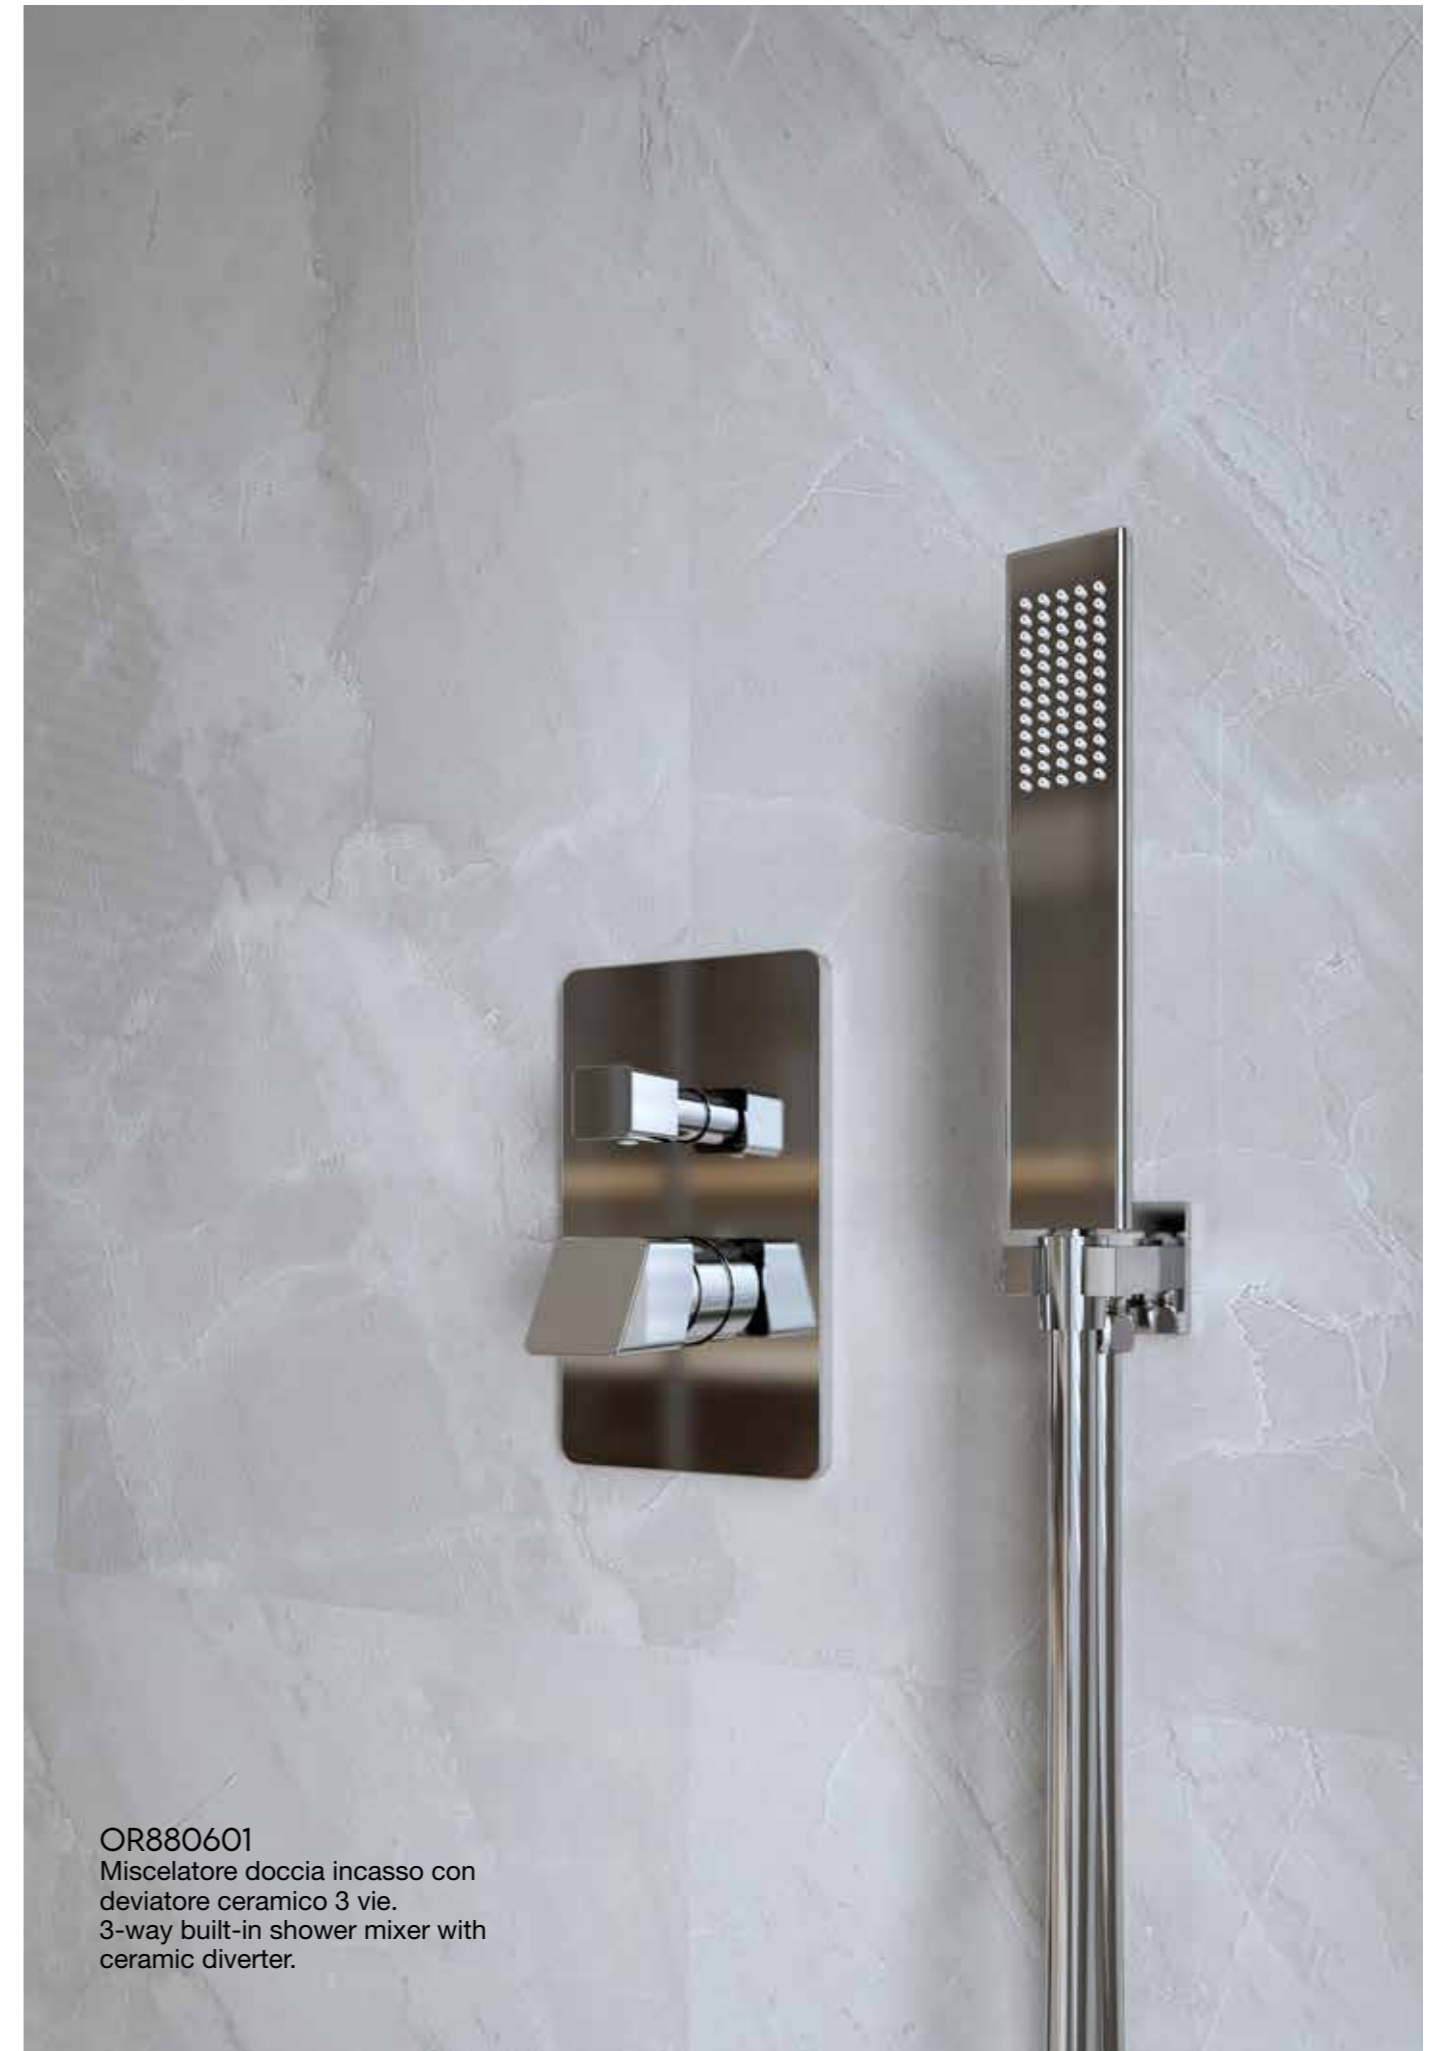

OR880601
Miscelatore doccia incasso con deviatore ceramico 3 vie.
3-way built-in shower mixer with ceramic diverter.