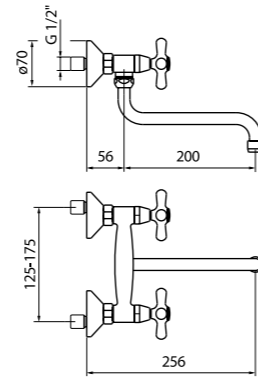

Lavello a parete ARMONY, con canna orientabile cm 20.

ARMONY wall mounted double control sink mixer with swivel spout 20 cm.

Mélangeur mural d'évier série ARMONY avec bec mobile de 20 cm.

Wand-Spültischbatterie, Armaturensérie ARMONY, mit schwenkbarem Auslauf, 20 cm.

Fregadero de pared ARMONY, con caño orientable de 20 cm.