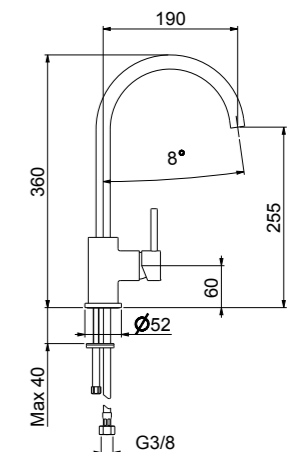

Miscelatore monocomando per lavello PRAGA, canna orientabile a 360° e flessibili cm 50 3/8" F.

Single lever sink mixer swivel spout PRAGA, with 3/8" F flex. hoses cm 50.

Mitigeur d'évier série avec bec mobile et flexibles PRAGA d'alimentation cm 50 3/8" F.

EHM Stand-Spültischbatterie, Armaturensérie PRAGA, mit schwenkbarem Auslauf und flex Anschlussschläuchen cm 50 3/8" F.

Monomando para fregadero PRAGA, caño orientable 360° y tubos flexibles de 50 cm, 3/8" F.