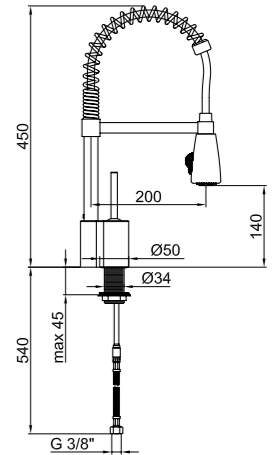

flex per doccetta
AC0377015

flex
AC0446

Ø 35 mm
AC0369000

.015 Cromo / Chrome / Chromé / Verchromt / Cromado