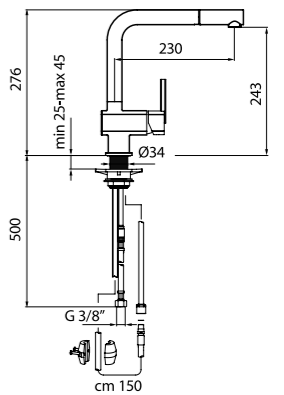

AZ940302

.015 Cromo / Chrome / Chromé / Verchromt / Cromado