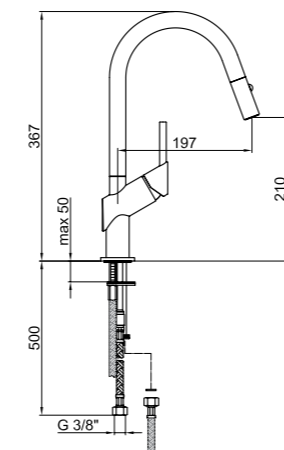

SO920301

BOX PCS. 6

Kg. 3,0

Miscelatore monocomando per lavello SPIRIT con canna orientabile a 360° e flessibili cm 37 3/8" F.

SPIRIT single lever sink mixer swivel spout, 3/8" F flex. hoses cm 37.

Mitigeur d'évier série SPIRIT avec bec mobile et flexibles d'alimentation cm 37 3/8" F.

EHM Stand-Spültischbatterie Armaturensérie SPIRIT, mit schwenkbarem Auslauf, flex. Anschlusschläuchen cm. 37 3/8" F.

Mezclador monomando para fregadero SPIRIT con caño orientable 360° y tubos flexibles de 37 cm, 3/8" F.

.015 Cromo / Chrome / Chromé / Verchromt / Cromado

SO920302

KE920301

BOX PCS. 6

Kg. 2,9

Miscelatore monocomando per lavello KEO, canna orientabile a 360° e flessibili cm 37 3/8" F.

KEO single lever sink mixer swivel spout, with 3/8" F flex. hoses cm 37.

Mitigeur d'évier série KEO avec bec mobile et flexibles d'alimentation cm 37 3/8" F.

EHM Stand-Spültischbatterie, Armaturensérie KEO, mit schwenkbarem Auslauf und flex. Anschlusschläuchen cm 37 3/8" F.

Mezclador monomando para fregadero KEO, caño orientable 360° y tubos flexibles de 37 cm, 3/8" F.

KE920302

HB940301

BOX PCS. 6

Kg. 3,0

Miscelatore monocomando per lavello docciastraibile HABITAT con canna orientabile a 360° e flessibili cm 37 3/8" F.

HABITAT single lever sink mixer with pull-out spray, swivel spout, 3/8" F flex. hoses cm 37.

Mitigeur d'évier à mousseur extractible série HABITAT, bec mobile et flexibles d'alimentation cm 37 3/8" F.

EHM Stand-Spültischbatterie Armaturensérie HABITAT m/ Zugauslauf, schwenkbarem Auslauf, flex. Anschlusschläuchen cm. 37 3/8" F.

Mezclador monomando para fregadero HABITAT, ducha extraíble, con caño orientable 360° y tubos flexibles de 37 cm, 3/8" F.

HB940302

AZ920301

BOX PCS. 6

Kg. 3,0