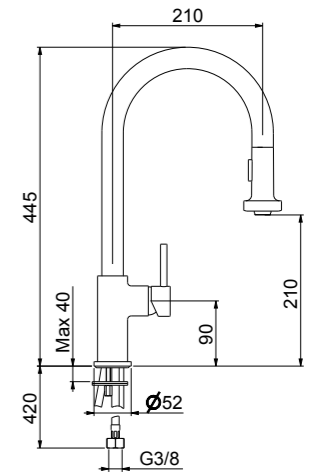

SY940302

.015 Cromo / Chrome / Chromé / Verchromt / Cromado

.564 Nero Opaco-Cromo / Matt Black-Chrome / Noir Mat-Chromé / Schwarz Matt-Chrom

Negro Mate-Cromado

.345 Acciaio / Brushed nickel / Acier brossé / Edelstahl optik / Acero cepillado