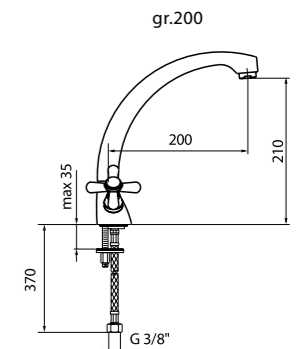

flex AC0446

AC0462015

AC0331000

AM780302

.015 Cromo / Chrome / Chromé / Verchromt / Cromado

.065 Bronzato / Bronze / Bronze / Bronze / Bronze