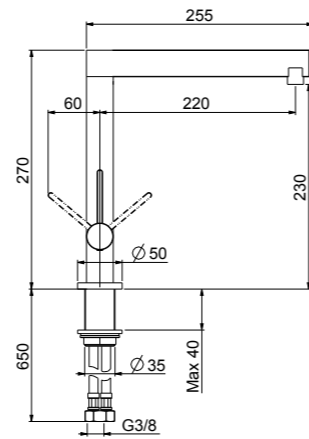

.015 Cromo / Chrome / Chromé / Verchromt / Cromado