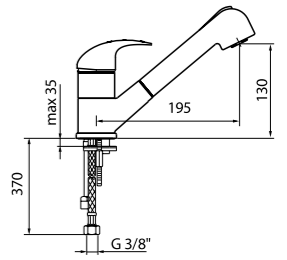

flex AC0452 flex per doccetta AC0386015

AC0462015 Ø 40 mm AC0370000

SX940102