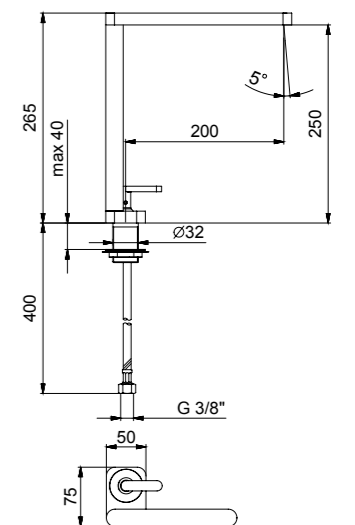

.015 Cromo / Chrome / Chromé / Verchromt / Cromado

AC0469000

flex
AC0446

Ø 40 mm
AC0850000

LV920302