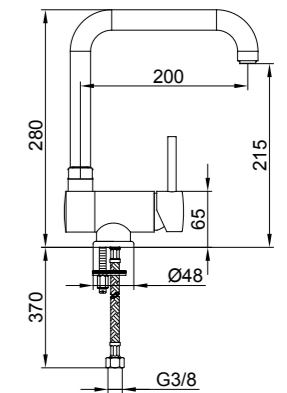

.015 Cromo / Chrome / Chromé / Verchromt / Cromado