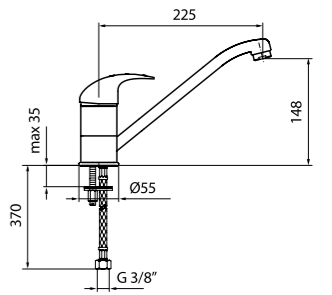

flex AC0446

AC0462015 Ø 40 mm AC0370000

SX920102