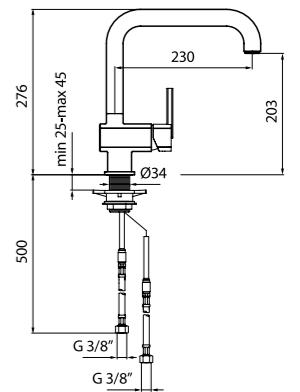

AZ920302

.015 Cromo / Chrome / Chromé / Verchromt / Cromado