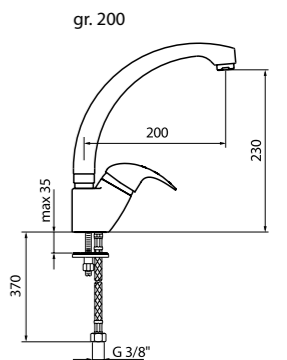

flex AC0446

AC0462015 Ø 40 mm AC0370000

SX920202