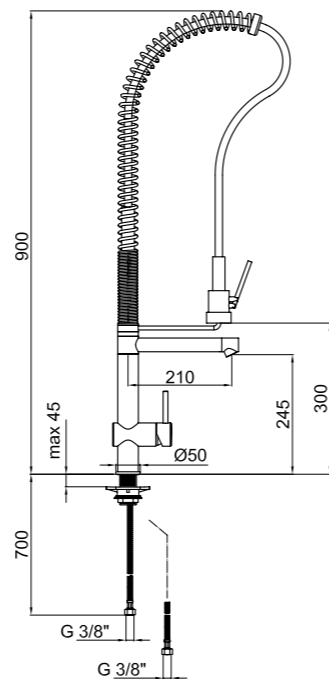

DA940301

BOX PCS. 6

Kg. 3,6

Miscelatore monocomando per lavello DADO con doccetta estraibile, bocca orientabile a 360° e flessibili cm 37 3/8" F.

DADO single lever sink mixer with pull-out spray, with 3/8" F flex. hoses cm 37, swivel spout.

Mitigeur d'évier série DADO avec bec mobile, douchette extractible et flexibles d'alimentation cm 37 3/8" F.

EHM Stand-Spültischbatterie, Armaturensérie DADO, mit Geschirrbrause, schwenkbarem Auslauf und flex. Anschlusschläuchen cm 37 3/8" F.

Mezclador monomando para fregadero DADO con ducha extraíble, caño orientable 360° y tubos flexibles de 37 cm, 3/8" F.

flex
AC0760

AC0721015

Ø 35 mm
AC0338000

DA940302

.015 Cromo / Chrome / Chromé / Verchromt / Cromado

SN921401

BOX PCS. 4

Kg. 7,0

Miscelatore monocomando per lavello professionale SPRINGY con doccetta estraibile e flessibili cm 50 3/8" F. H 68 cm.

SPRINGY professional single lever sink mixer with pull-out-spray, swivel spout, 3/8" F flex. hoses cm 50 H 68 cm.

Mitigeur d'évier professionnel série SPRINGY avec douchette et flexibles d'alimentation cm 50 3/8" F. H 68 cm.

Professionelle EHM Stand-Spültischbatterie, Armaturensérie SPRINGY, mit Zugauslauf und flex. Anschlusschläuchen cm. 50 3/8" F. H 68 cm.

Monomando para fregadero profesional SPRINGY, con ducha extraíble y tubos flexibles de 50 cm, 3/8" F. H 68 cm.

flex
AC0762

Ø 40 mm
AC0370000

SN921402

.015 Cromo / Chrome / Chromé / Verchromt / Cromado

OM920601

BOX PCS. 4

Kg. 3,6

Design: Massimiliano Settimesti

OM920602

Miscelatore monocomando per lavello professionale OMEGA con doccetta estraibile e flessibili cm 37 3/8" F H 45 cm.

OMEGA professional single lever sink mixer with pull-out-spray, swivel spout, 3/8" F flex. hoses cm 37 H 45 cm.