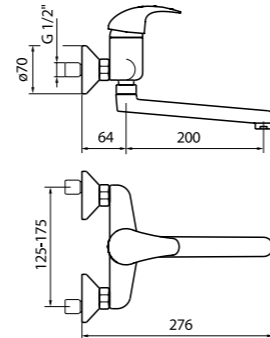

AC0462015

Ø 40 mm AC0385000