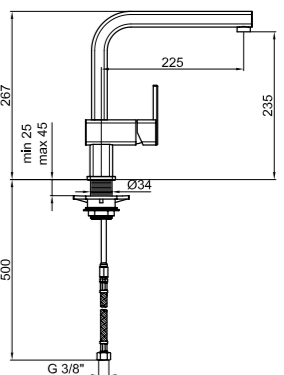

DA920302

.015 Cromo / Chrome / Chromé / Verchromt / Cromado