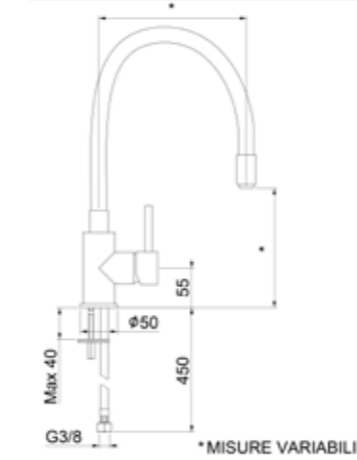

flex AC0447 Ø35 mm AC1034000