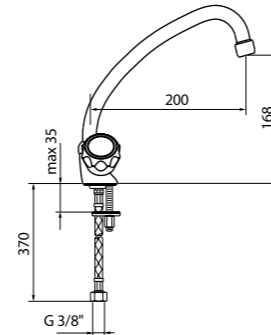

Monoforo due maniglie per lavello MALTA con canna orientabile a 360° e flessibili cm 37 3/8" F.

MALTA double control sink mixer, swivel spout with 3/8" F flex. hoses cm 37.

Mélangeur d'évier série MALTA avec bec mobile et flexibles d'alimentation cm 37 3/8" F.

Stand-Spültisch-Einlochbatterie Armaturensérie MALTA, mit schwenkbarem Auslauf und flex. Anschlussschläuchen cm 37 3/8" F.

Monoblock dos manillas para fregadero MALTA con caño orientable 360° y tubos flexibles cm 37 3/8" F.