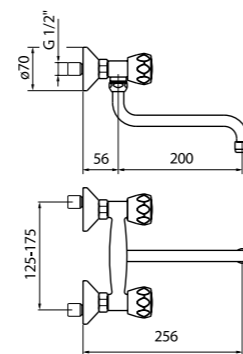

Lavello a parete MALTA, con canna orientabile cm 20.

MALTA wall mounted double control sink mixer with swivel spout 20 cm.

Mélangeur mural d'évier série MALTA avec bec mobile de 20 cm.

Wand-Spültischbatterie, Armaturensérie MALTA, mit schwenkbarem Auslauf 20 cm.

Fregadero de pared MALTA, con caño orientable de 20 cm.