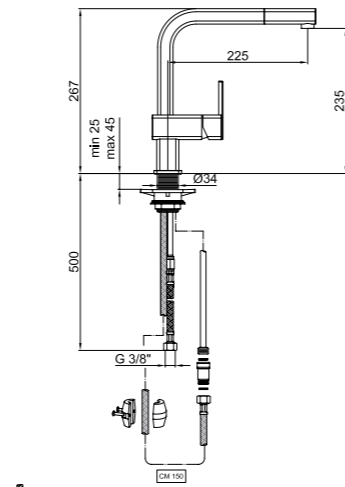

Miscelatore monocomando per lavello DADO con doccetta estraibile, bocca orientabile a 360° e flessibili cm 37 3/8" F.

DADO single lever sink mixer with pull-out spray, with 3/8" F flex. hoses cm 37, swivel spout.

Mitigeur d'évier série DADO avec bec mobile, douchette extractible et flexibles d'alimentation cm 37 3/8" F.

EHM Stand-Spültischbatterie, Armaturensérie DADO, mit Geschirrbrause, schwenkbarem Auslauf und flex. Anschlusschläuchen cm 37 3/8" F.

Mezclador monomando para fregadero DADO con ducha extraíble, caño orientable 360° y tubos flexibles de 37 cm, 3/8" F.

flex
AC0760

AC0721015

Ø 35 mm
AC0338000

DA940302

.015 Cromo / Chrome / Chromé / Verchromt / Cromado