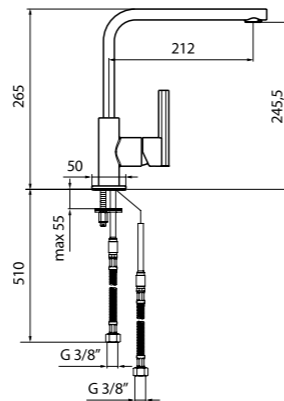

SO920301

BOX PCS. 6

Kg. 3,0

Miscelatore monocomando per lavello SPIRIT con canna orientabile a 360° e flessibili cm 37 3/8" F.

SPIRIT single lever sink mixer swivel spout, 3/8" F flex. hoses cm 37.

Mitigeur d'évier série SPIRIT avec bec mobile et flexibles d'alimentation cm 37 3/8" F.

EHM Stand-Spültischbatterie Armaturensérie SPIRIT, mit schwenkbarem Auslauf, flex. Anschlusschläuchen cm. 37 3/8" F.

Mezclador monomando para fregadero SPIRIT con caño orientable 360° y tubos flexibles de 37 cm, 3/8" F.

.015 Cromo / Chrome / Chromé / Verchromt / Cromado

SO920302

KE920301

BOX PCS. 6

Kg. 2,9

Miscelatore monocomando per lavello KEO, canna orientabile a 360° e flessibili cm 37 3/8" F.

KEO single lever sink mixer swivel spout, with 3/8" F flex. hoses cm 37.

Mitigeur d'évier série KEO avec bec mobile et flexibles d'alimentation cm 37 3/8" F.

EHM Stand-Spültischbatterie, Armaturensérie KEO, mit schwenkbarem Auslauf und flex. Anschlusschläuchen cm 37 3/8" F.

Mezclador monomando para fregadero KEO, caño orientable 360° y tubos flexibles de 37 cm, 3/8" F.

KE920302

HB940301

BOX PCS. 6

Kg. 3,0

Miscelatore monocomando per lavello docciastraibile HABITAT con canna orientabile a 360° e flessibili cm 37 3/8" F.

HABITAT single lever sink mixer with pull-out spray, swivel spout, 3/8" F flex. hoses cm 37.

Mitigeur d'évier à mousseur extractible série HABITAT, bec mobile et flexibles d'alimentation cm 37 3/8" F.

EHM Stand-Spültischbatterie Armaturensérie HABITAT m/ Zugauslauf, schwenkbarem Auslauf, flex. Anschlusschläuchen cm. 37 3/8" F.

Mezclador monomando para fregadero HABITAT, ducha extraíble, con caño orientable 360° y tubos flexibles de 37 cm, 3/8" F.

HB940302

AZ920301

BOX PCS. 6

Kg. 3,0