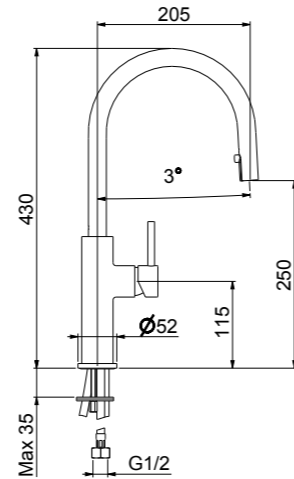

.015 Cromo / Chrome / Chromé / Verchromt / Cromado

.560 Nero opaco / Mat black / Noir mat / Matt schwarz / Negro mate