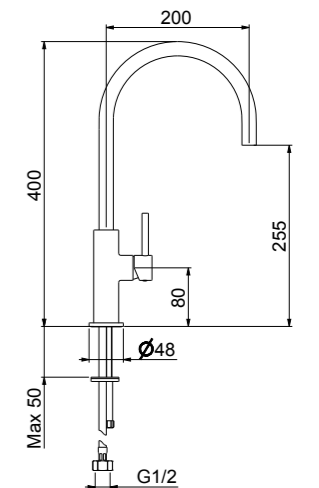

.015 Cromo / Chrome / Chromé / Verchromt / Cromado

.560 Nero opaco / Matt black / Noir mat / Matt schwarz / Negro mate