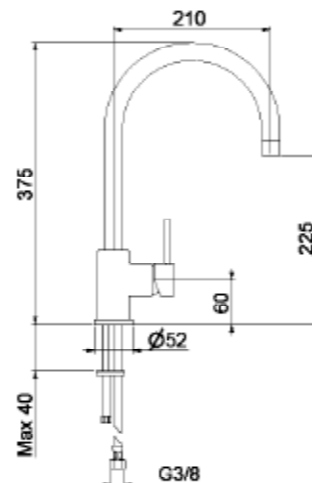

.015 Cromo / Chrome / Chromé / Verchromt / Cromado

.560 Nero opaco / Mat black / Noir mat / Matt schwarz / Negro mate

.345 Acciaio / Brushed nickel / Acier brossé / Edelstahl optik / Acero cepillado