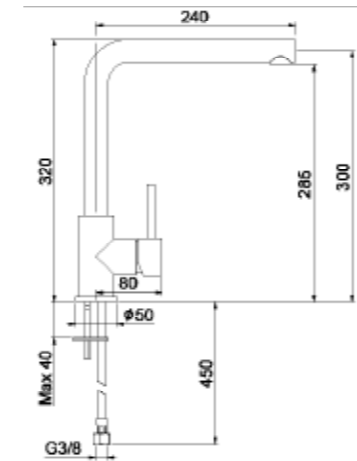

flex AC0447 Ø35 mm AC1034000

AC1071015 Ø35 mm AC1034000

SX920101

BOX PCS. 12

Kg. 1,4