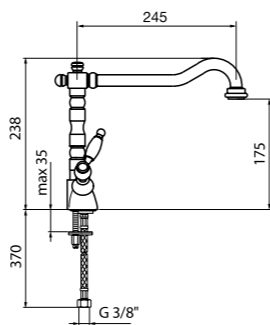

flex AC0446

AC0757015

AC0331000 (DX)
AC0332000 (SX)

DO780102

.015 Cromo / Chrome / Chromé / Verchromt / Cromado

.010 Oro / Gold / Doré / Gold / Oro

.065 Bronzato / Bronze / Bronze / Bronze / Bronze