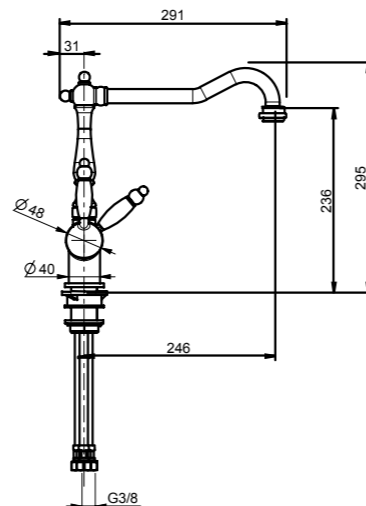

BYBLOS single lever sink mixer with drinking water diverter.

Mitigeur d'évier BYBLOS avec inverseur pour eau potable.

Einhebelmischer Stand-Spültischbatterie BYBLOS mit Umstellung für Trinkwasser.

Monoblock para fregadero BYBLOS, mezclador con desviador para agua potable.