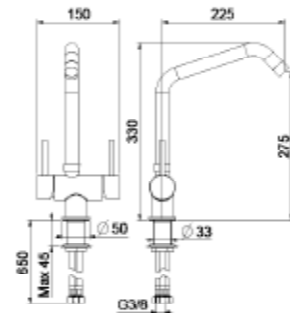

Monoforo lavello miscelatore con deviatore per acqua potabile IBIZA.

IBIZA single lever sink mixer with drinking water diverter.

Mitigeur d'évier IBIZA avec inverseur pour eau potable.

Einhebelmischer Stand-Spültischbatterie IBIZA mit Umstellung für Trinkwasser.

Monoblock para fregadero IBIZA, mezclador con desviador para agua potable.

IB920802

.015 Cromo / Chrome / Chromé / Verchromt / Cromado