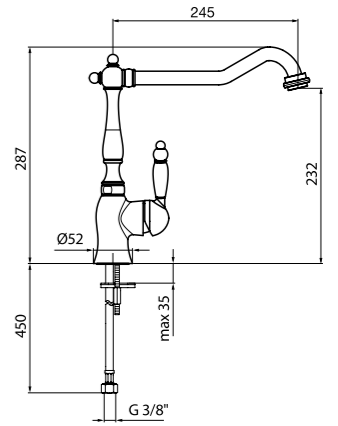

flex AC0447

AC0757015

Ø 35 mm AC0338000

VA920302

.015 Cromo / Chrome / Chromé / Verchromt / Cromado

.010 Oro / Gold / Doré / Gold / Oro

.065 Bronzato / Bronze / Bronze / Bronze / Bronze