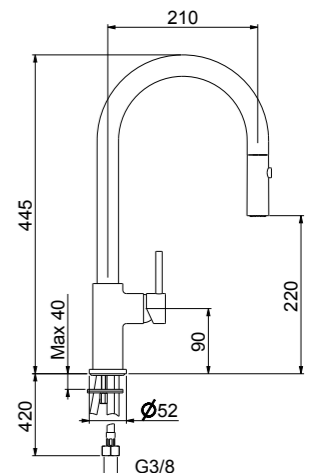

Miscelatore monocomando per lavello DOHA, con doccetta estraibile e canna orientabile a 360° e flessibili cm 50 3/8" F.

DOHA single lever sink mixer with pull-out spray, with 3/8" F flex. hoses cm 50, swivel spout.

Mitigeur d'évier série DOHA avec bec mobile, douchette extractible et flexibles d'alimentation cm 50 3/8" F.

EHM Stand-Spültischbatterie, Armaturensérie DOHA, mit Geschirrbrause, schwenkbarem Auslauf und flex. Anschlussschläuchen cm 50 3/8" F.

Mezclador monomando para fregadero DOHA con ducha extraíble, caño orientable 360° y tubos flexibles de 50 cm, 3/8" F.

DH940302

.015 Cromo / Chrome / Chromé / Verchromt / Cromado

.560 Nero Opaco / Matt Black / Noir Mat / Schwarz Matt Negro Mate