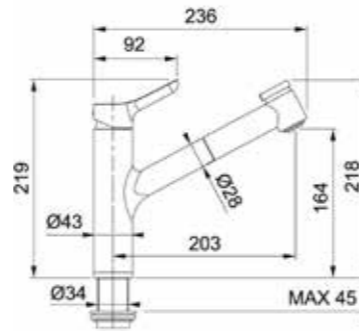

Miscelatore monocomando per lavello doccetta estraibile MASTER con canna orientabile a 360° e flessibili cm 37 3/8" F.

MASTER single lever sink mixer with pull-out spray, swivel spout, 3/8" F flex. hoses cm 37.

Mitigeur d'évier à mousseur extractible série MASTER, bec mobile et flexibles d'alimentation cm 37 3/8" F.

EHM Stand-Spültischbatterie Armaturensérie MASTER m/Zugauslauf, schwenkbarem Auslauf, flex. Anschlussschläuchen cm. 37 3/8" F.

Mezclador monomando para fregadero MASTER, ducha extraíble, con caño orientable 360° y tubos flexibles de 37 cm, 3/8" F.

MS941002

.015 Cromo / Chrome / Chromé / Verchromt / Cromado