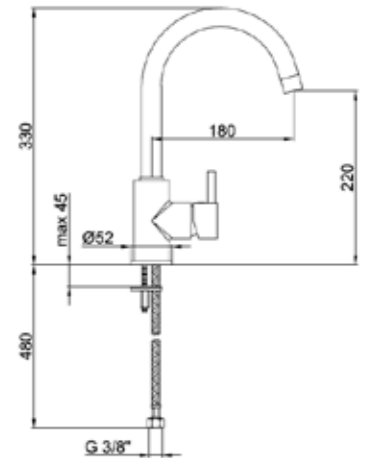

Miscelatore monocomando per lavello YEN, canna orientabile a 360° e flessibili cm 50 3/8" F.

Single lever sink mixer swivel spout YEN, with 3/8" F flex. hoses cm 50.

Mitigeur d'évier série avec bec mobile et flexibles YEN d'alimentation cm 50 3/8" F.

EHM Stand-Spültischbatterie, Armaturensérie YEN, mit schwenkbarem Auslauf und flex Anschlussschläuchen cm 50 3/8" F.

Monomando para fregadero YEN, caño orientable 360° y tubos flexibles de 50 cm, 3/8" F.

.015 Cromo / Chrome / Chromé / Verchromt / Cromado

.560 Nero opaco / Mat black / Noir mat / Matt schwarz / Negro mate

.345 Acciaio spazzolato / Brushed nickel / Acier brossé / Edelstahl Optik / Acero cepillado