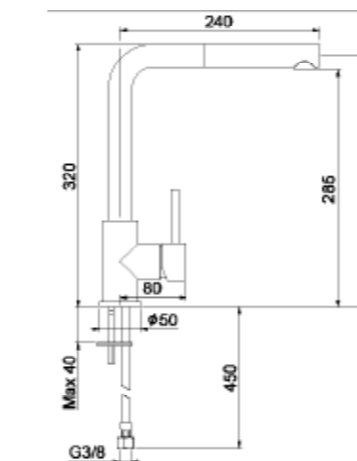

flex AC0447 Ø35 mm AC1034000