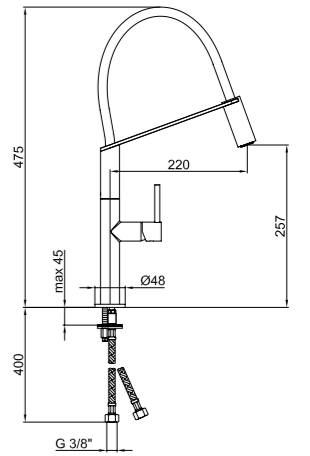

ON921201

BOX PCS. 4

Kg. 1,6

Miscelatore monocomando per lavello, canna orientabile, flessibili cm 70 3/8" F.

Single lever sink mixer, swivel spout, with 3/8" F flex. hoses cm 70.

Mitigeur évier avec bec mobile et flexible d'alimentation cm 70 3/8" F.

EHM Stand-Spültischbatterie, mit schwenkbarem Auslauf und flex. Anschlusschläuchen cm 70 3/8" F.

Monomando para fregadero, caño orientable y tubos flexibles de 70 cm, 3/8" F.

.441 Acciaio + nero / Steel + black / Acier + noir / Stahl + Schwarz / Acero + negro

flex
AC0760

.560 Nero opaco / Matt black / Noir mat / Matt schwarz / Negro mate

AC0988000

Ø 25 mm
AC1034000

ON921202

EN920301

BOX PCS. 4

Kg. 1,7

Miscelatore monocomando per lavello, canna orientabile, flessibili cm 70 3/8" F.

Single lever sink mixer, swivel spout, with 3/8" F flex. hoses cm 70.

Mitigeur évier avec bec mobile et flexible d'alimentation cm 70 3/8" F.

EHM Stand-Spültischbatterie, mit schwenkbarem Auslauf und flex. Anschlusschläuchen cm 70 3/8" F.

Monomando para fregadero, caño orientable y tubos flexibles de 70 cm, 3/8" F.

.441 Acciaio + nero / Steel + black / Acier + noir / Stahl + Schwarz / Acero + negro

flex
AC1072

.560 Nero opaco / Matt black / Noir mat / Matt schwarz / Negro mate

AC0470000

Ø 25 mm
AC0926000

EN920302

OB920601

BOX PCS. 4

Kg. 3,4

Miscelatore monocomando per lavello OBLIQUE PRO, con doccetta estraibile e canna orientabile a 360° e flessibili cm 37 3/8" F.

OBLIQUE PRO single lever sink mixer with pull-out spray, with 3/8" F flex. hoses cm 37, swivel spout.

Mitigeur d'évier série OBLIQUE PRO avec bec mobile, douche extractible et flexibles d'alimentation cm 37 3/8" F.

EHM Stand-Spültischbatterie, Armaturensérie OBLIQUE PRO, mit Geschirrbrause, schwenkbarem Auslauf und flex. Anschlusschläuchen cm 37 3/8" F.