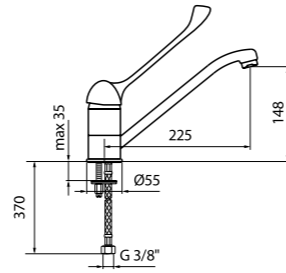

flex AC0446

AC0462015

Ø 40 mm AC0370000

SP920102

.015 Cromo / Chrome / Chromé / Verchromt / Cromado