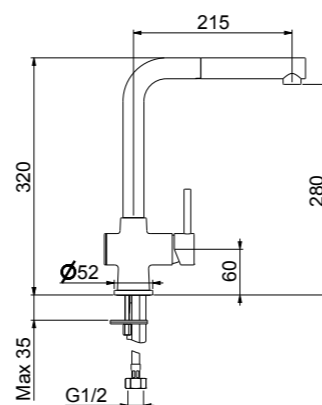

LM940301

BOX PCS. 6

Kg. 2,6

Miscelatore monocomando per lavello LIMA, con doccetta estraibile e canna orientabile a 360° e flessibili cm 50 3/8" F.

LIMA single lever sink mixer with pull-out spray, with 3/8" F flex. hoses cm 50, swivel spout.

Mitigeur d'évier série LIMA avec bec mobile, douchette extractible et flexibles d'alimentation cm 50 3/8" F.

EHM Stand-Spültischbatterie, Armaturensérie LIMA, mit Geschirrbrause, schwenkbarem Auslauf und flex. Anschlussschläuchen cm 50 3/8" F.

Mezclador monomando para fregadero LIMA con ducha extraíble, caño orientable 360° y tubos flexibles de 50 cm, 3/8" F.

.015 Cromo / Chrome / Chromé / Verchromt / Cromado

.560 Nero opaco / Mat black / Noir mat / Matt schwarz / Negro mate

LM940302

BA920301

BOX PCS. 8

Kg. 1,9

Miscelatore monocomando per lavello BALTIMORA, canna orientabile e flessibili cm 50 3/8" F.

BALTIMORA single lever sink mixer swivel spout, with 3/8" F flex. hoses cm 50.

Mitigeur d'évier série BALTIMORA avec bec mobile et flexibles d'alimentation cm 50 3/8" F.

EHM Stand-Spültischbatterie BALTIMORA, mit schwenkbarem Auslauf und Anschlussschläuchen cm 50 3/8" F.

Mezclador monomando para fregadero BALTIMORA, caño orientable 180° y tubos flexibles de 50 cm, 3/8" F.

.015 Cromo / Chrome / Chromé / Verchromt / Cromado

.560 Nero opaco / Mat black / Noir mat / Matt schwarz / Negro mate

.345 Acciaio / Brushed nickel / Acier brossé / Edelstahl optik / Acero cepillado

BA920302

LS940301

BOX PCS. 8

Kg. 2,6

Miscelatore monocomando per lavello LISBONA, con doccetta estraibile e canna orientabile a 360° e flessibili cm 50 3/8" F.

LISBONA single lever sink mixer with pull-out spray, with 3/8" F flex. hoses cm 50, swivel spout.