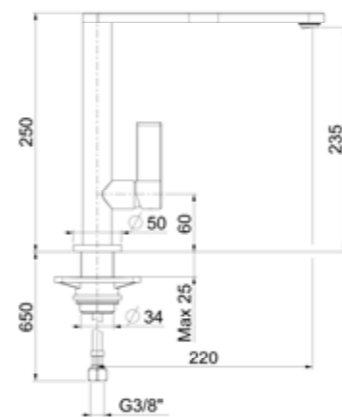

ON921202

EN920301

BOX PCS. 4

Kg. 1,7

Miscelatore monocomando per lavello, canna orientabile, flessibili cm 70 3/8" F.

Single lever sink mixer, swivel spout, with 3/8" F flex. hoses cm 70.

Mitigeur évier avec bec mobile et flexible d'alimentation cm 70 3/8" F.

EHM Stand-Spültischbatterie, mit schwenkbarem Auslauf und flex. Anschlusschläuchen cm 70 3/8" F.

Monomando para fregadero, caño orientable y tubos flexibles de 70 cm, 3/8" F.