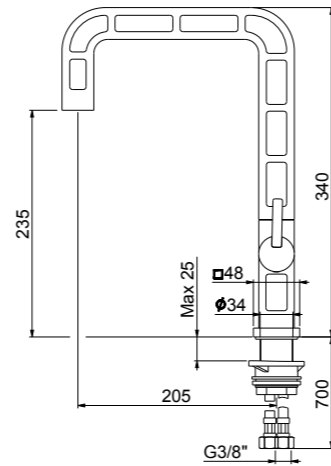

ON921201

BOX PCS. 4

Kg. 1,6

Miscelatore monocomando per lavello, canna orientabile, flessibili cm 70 3/8" F.

Single lever sink mixer, swivel spout, with 3/8" F flex. hoses cm 70.

Mitigeur évier avec bec mobile et flexible d'alimentation cm 70 3/8" F.

EHM Stand-Spültischbatterie, mit schwenkbarem Auslauf und flex. Anschlusschläuchen cm 70 3/8" F.

Monomando para fregadero, caño orientable y tubos flexibles de 70 cm, 3/8" F.