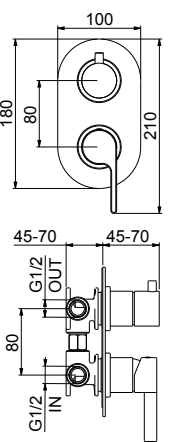

.015 Cromo / Chrome / Chromé / Verchromt / Cromado

.560 Nero opaco / Mat black / Noir mat / Matte schwarz / Negro mate