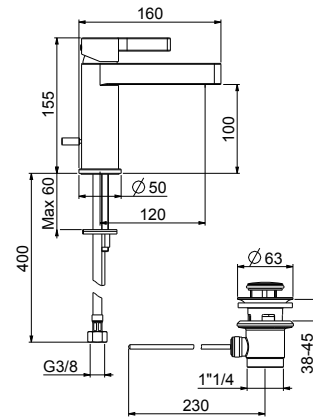

### DR830101

BOX PCS. 12

Kg. 2,1

Miscelatore monocomando per lavabo con scarico 1"1/4 con flex inox cm 50 att. 3/8" F.

Single lever washbasin mixer with 1"1/4 pop-up waste and 3/8" F flex. hoses cm 50.

Mitigeur de lavabo avec vidage automatique 1"1/4 et flexibles d'alimentation cm 50 3/8" F.

Einhebelmischer Waschtischbatterie mit Ablaufgarnitur 1"1/4 und flex. Anschlussschläuchen cm 50 3/8" F.

Monomando para lavabo con desagüe 1"1/4, tubo flexible inoxidable de 50 cm, empalme 3/8" F.

.015 Cromo / Chrome / Chromé / Verchromt / Cromado