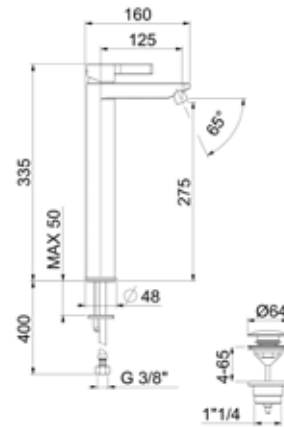

.015 Cromo / Chrome / Chromé / Verchromt / Cromado

.560 Nero opaco / Mat black / Noir mat / Matte schwarz / Negro mate