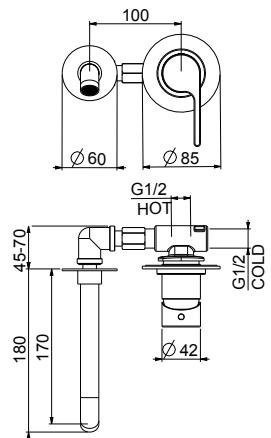

DR830101

BOX PCS. 12

Kg. 2,1

Miscelatore monocomando per lavabo con scarico 1"1/4 con flex inox cm 50 att. 3/8" F.

Single lever washbasin mixer with 1"1/4 pop-up waste and 3/8" F flex. hoses cm 50.

Mitigeur de lavabo avec vidage automatique 1"1/4 et flexibles d'alimentation cm 50 3/8" F.

Einhebelmischer Waschtischbatterie mit Ablaufgarnitur 1"1/4 und flex. Anschlussschläuchen cm 50 3/8" F.

Monomando para lavabo con desagüe 1"1/4, tubo flexible inoxidable de 50 cm, empalme 3/8" F.

.015 Cromo / Chrome / Chromé / Verchromt / Cromado

.560 Nero opaco / Mat black / Noir mat / Matte schwarz / Negro mate

DR830102

DR830401

BOX PCS. 10

Kg. 2,7

Miscelatore monocomando per lavabo alto con scarico up & down; flex inox cm 70 att. 3/8" F.

High single lever washbasin mixer with up & down pop-up waste, with 3/8" flex. hoses 70 cm.

Mitigeur de lavabo haut avec vidage up & down, flexibles d'alimentation cm 70 3/8" F.

Einhebelmischer Waschtischbatterie, mit Ausführung, mit up & down Ablaufgarnitur, mit Flex. Anschlussschläuchen cm 70 3/8" F.

Monomando para lavabo alto con valvula click-clack, tubo flexible inoxidable de 70 cm, empalme 3/8" F.

.015 Cromo / Chrome / Chromé / Verchromt / Cromado

.560 Nero opaco / Mat black / Noir mat / Matte schwarz / Negro mate

DR830402

DR830606

BOX PCS. 12

Kg. 2,1

Miscelatore monocomando per lavabo incasso muro, con piastra orizzontale, senza scarico e flessibili.

Concealed single lever washbasin mixer, horizontal cover plate, without pop-up waste and flex hoses.

Mitigeur de lavabo à encastrer, rosace horizontale, sans vidage et flexibles.

Einhebelmischer Unterputz-Waschtischbatterie waagerechte Rosette, ohne Ablaufgarnitur und flex. Anschlussschläuchen.