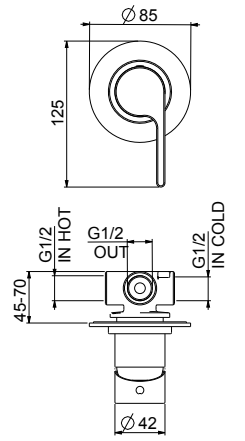

Miscelatore monocomando per doccia incasso, con piastra, senza flessibile, doccetta e gancio.

Concealed single lever shower mixer with cover plate, without shower set.

Mitigeur de douche à encastrer avec rosace, sans garniture de douche.

Einhebelmischer Unterputz-Brausebatterie, mit Rosette ohne Brausegarnitur.

Monomando empotrable para ducha, con placa, sin tubo flexible, ducha ni gancho.

.015 Cromo / Chrome / Chromé / Verchromt / Cromado

.560 Nero opaco / Mat black / Noir mat / Matte schwarz / Negro mate