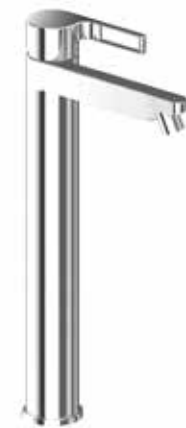

### DR830101

BOX PCS. 12

Kg. 2,1

Miscelatore monocomando per lavabo con scarico 1"1/4 con flex inox cm 50 att. 3/8" F.

Single lever washbasin mixer with 1"1/4 pop-up waste and 3/8" F flex. hoses cm 50.

Mitigeur de lavabo avec vidage automatique 1"1/4 et flexibles d'alimentation cm 50 3/8" F.

Einhebelmischer Waschtischbatterie mit Ablaufgarnitur 1"1/4 und flex. Anschlussschläuchen cm 50 3/8" F.

Monomando para lavabo con desagüe 1"1/4, tubo flexible inoxidable de 50 cm, empalme 3/8" F.

.015 Cromo / Chrome / Chromé / Verchromt / Cromado

### DR830401

BOX PCS. 10

Kg. 2,7

Miscelatore monocomando per lavabo alto con scarico up & down; flex inox cm 70 att. 3/8" F.

High single lever washbasin mixer with up & down pop-up waste, with 3/8" flex. hoses 70 cm.

Monomando para lavabo alto con valvula click-clack, tubo flexible inoxidable de 70 cm, empalme 3/8" F.

.015 Cromo / Chrome / Chromé / Verchromt / Cromado

.560 Nero opaco / Mat black / Noir mat / Matte schwarz / Negro mate