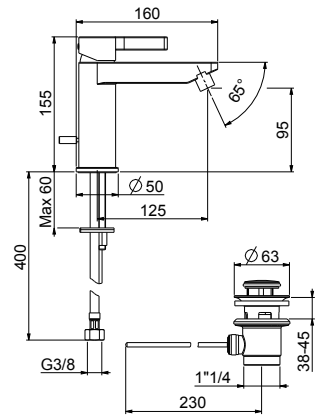

Miscelatore monocomando per bidet con scarico 1"1/4 con flex inox cm 50 att. 3/8" F.

Single lever bidet mixer with 1"1/4 pop-up waste and 3/8" F flex. hoses cm 50.

Mitigeur de bidet avec vidage automatique 1"1/4 et flexibles d'alimentation cm 50 3/8" F.

Einhebelmischer Bidetbatterie mit Ablaufgarnitur 1"1/4 und flex. Anschlussschläuchen cm 50 3/8" F.

Monomando para bidé con desagüe 1"1/4, tubo flexible inoxidable de 50 cm, empalme 3/8" F.