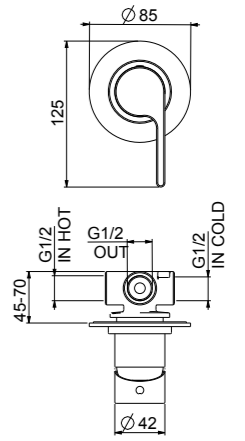

Miscelatore monocomando per doccia incasso, con piastra, senza flessibile, doccetta e gancio.

Concealed single lever shower mixer with cover plate, without shower set.

Mitigeur de douche à encastrer avec rosace, sans garniture de douche.

Einhebelmischer Unterputz-Brausebatterie, mit Rosette ohne Brausegarnitur.

Monomando empotrable para ducha, con placa, sin tubo flexible, ducha ni gancho.

.015 Cromo / Chrome / Chromé / Verchromt / Cromado

.560 Nero opaco / Matt black / Noir mat / Matt schwarz / Negro mate

.345 Acciaio spazzolato / Brushed nickel / Acier brossé / Edelstahl Optik / Acero cepillado