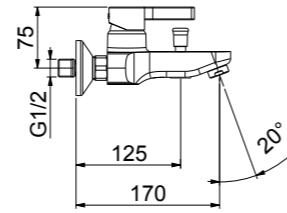

Miscelatore monocomando per vasca esterno senza flessibile; senza doccetta e gancio di supporto.

Single lever bath mixer without shower set.

Mitigeur bain-douche sans garniture de douche.

Einhebelmischer Badebatterie ohne Brausegarnitur.

Monomando externo para bañera, sin tubo flexible, ducha ni gancho de soporte.