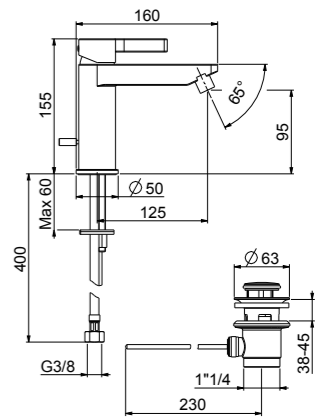

Miscelatore monocomando per bidet con scarico 1"1/4 con flex inox cm 50 att. 3/8" F.

Single lever bidet mixer with 1"1/4 pop-up waste and 3/8" F flex. hoses cm 50.

Mitigeur de bidet avec vidage automatique 1"1/4 et flexibles d'alimentation cm 50 3/8" F.

Einhebelmischer Bidetbatterie mit Ablaufgarnitur 1"1/4 und flex. Anschlussschläuchen cm 50 3/8" F.

Monomando para bidé con desagüe 1"1/4, tubo flexible inoxidable de 50 cm, empalme 3/8" F.

.015 Cromo / Chrome / Chromé / Verchromt / Cromado

.560 Nero opaco / Matt black / Noir mat / Matt schwarz / Negro mate

.345 Acciaio spazzolato / Brushed nickel / Acier brossé / Edelstahl Optik / Acero cepillado