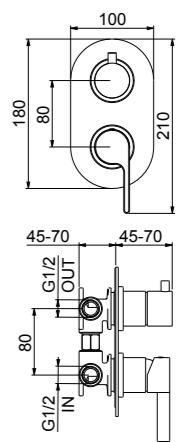

Miscelatore monocomando per vasca incasso, con deviatore, piastra; senza flessibile doccetta e gancio di supporto.

Concealed single lever bath mixer with diverter, cover plate, without shower set.

Mitigeur bain-douche à encastrer avec inverseur, rosace, sans garniture de douche.

Einhebelmischer Unterputz-Badebatterie mit Umstellung, Rosette, ohne Brausegarnitur.

Monomando empotrable para bañera, con desviador, placa, sin tubo flexible, ducha ni gancho de soporte.

.015 Cromo / Chrome / Chromé / Verchromt / Cromado

.560 Nero opaco / Matt black / Noir mat / Matt schwarz / Negro mate

.345 Acciaio spazzolato / Brushed nickel / Acier brossé / Edelstahl Optik / Acero cepillado