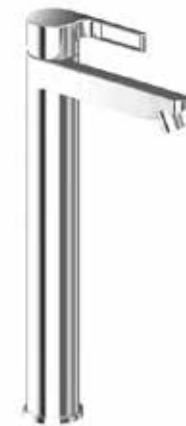

Einhebelmischer Waschtischbatterie mit Ablaufgarnitur 1"1/4 und flex. Anschlussschläuchen cm 50 3/8" F.

Monomando para lavabo con desagüe 1"1/4, tubo flexible inoxidable de 50 cm, empalme 3/8" F.

.015 Cromo / Chrome / Chromé / Verchromt / Cromado

### DR830401

BOX PCS. 10

Kg. 2,7

Miscelatore monocomando per lavabo alto con scarico up & down; flex inox cm 70 att. 3/8" F.

High single lever washbasin mixer with up & down pop-up waste, with 3/8" flex. hoses 70 cm.

Monomando para lavabo alto con valvula click-clack, tubo flexible inoxidable de 70 cm, empalme 3/8" F.

.015 Cromo / Chrome / Chromé / Verchromt / Cromado

.560 Nero opaco / Matt black / Noir mat / Matt schwarz / Negro mate