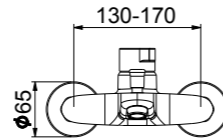

Miscelatore monocomando per vasca esterno senza flessibile; senza doccetta e gancio di supporto.

Single lever bath mixer without shower set.

Mitigeur bain-douche sans garniture de douche.

Einhebelmischer Badebatterie ohne Brausegarnitur.

Monomando externo para bañera, sin tubo flexible, ducha ni gancho de soporte.