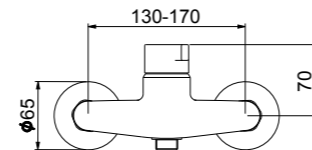

Miscelatore monocomando per doccia esterno; senza flessibile; senza doccetta e gancio di supporto.

Single lever shower mixer without shower set.

Mitigeur de douche sans garniture de douche.

Einhebelmischer Brausebatterie ohne Brausegarnitur.

Monomando externo para ducha, sin tubo flexible, ducha ni gancho de soporte.