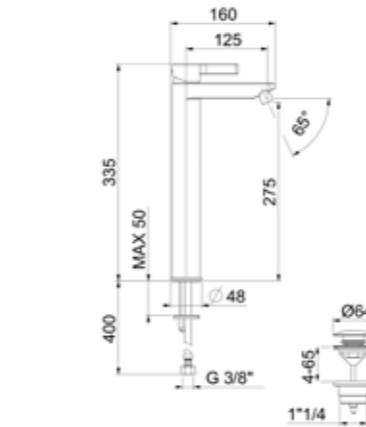

Miscelatore monocomando per lavabo alto con scarico up & down; flex inox cm 70 att. 3/8" F.

High single lever washbasin mixer with up & down pop-up waste, with 3/8" flex. hoses 70 cm.

Mitigeur de lavabo haut avec vidage up & down, flexibles d'alimentation cm 70 3/8" F.

Einhebelmischer Waschtischbatterie, mit Ausführung, mit up & down Ablaufgarnitur, mit Flex. Anschlussschläuchen cm 70 3/8" F.

Monomando para lavabo alto con valvula click-clack, tubo flexible inoxidable de 70 cm, empalme 3/8" F.

.015 Cromo / Chrome / Chromé / Verchromt / Cromado

.560 Nero opaco / Matt black / Noir mat / Matt schwarz / Negro mate

.345 Acciaio spazzolato / Brushed nickel / Acier brossé / Edelstahl Optik / Acero cepillado