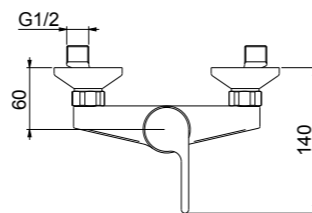

Miscelatore monocomando per doccia esterno; senza flessibile; senza doccetta e gancio di supporto.

Single lever shower mixer without shower set.

Mitigeur de douche sans garniture de douche.

Einhebelmischer Brausebatterie ohne Brausegarnitur.

Monomando externo para ducha, sin tubo flexible, ducha ni gancho de soporte.