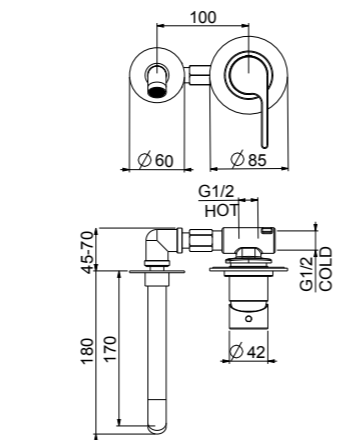

Miscelatore monocomando per lavabo incasso muro, con piastra orizzontale, senza scarico e flessibili.

Concealed single lever washbasin mixer, horizontal cover plate, without pop-up waste and flex hoses.

Mitigeur de lavabo à encastrer, rosace horizontale, sans vidage et flexibles.

Einhebelmischer Unterputz-Waschtischbatterie waagerechte Rosette, ohne Ablaufgarnitur und flex. Anschlussschläuchen.

Monomando empotrable para lavabo de pared, con placa horizontal, sin desagüe ni tubos flexibles.

.015 Cromo / Chrome / Chromé / Verchromt / Cromado

.560 Nero opaco / Matt black / Noir mat / Matt schwarz / Negro mate

.345 Acciaio spazzolato / Brushed nickel / Acier brossé / Edelstahl Optik / Acero cepillado