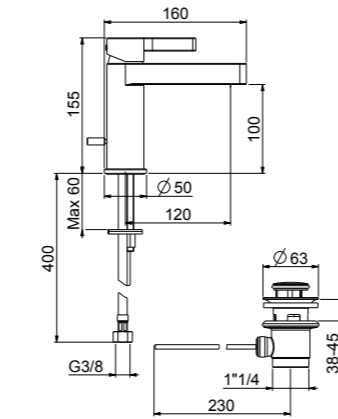

Miscelatore monocomando per lavabo con scarico 1"1/4 con flex inox cm 50 att. 3/8" F.

Single lever washbasin mixer with 1"1/4 pop-up waste and 3/8" F flex. hoses cm 50.

Mitigeur de lavabo avec vidage automatique 1"1/4 et flexibles d'alimentation cm 50 3/8" F.

Einhebelmischer Waschtischbatterie mit Ablaufgarnitur 1"1/4 und flex. Anschlussschläuchen cm 50 3/8" F.

Monomando para lavabo con desagüe 1"1/4, tubo flexible inoxidable de 50 cm, empalme 3/8" F.

.015 Cromo / Chrome / Chromé / Verchromt / Cromado

.560 Nero opaco / Matt black / Noir mat / Matt schwarz / Negro mate

.345 Acciaio spazzolato / Brushed nickel / Acier brossé / Edelstahl Optik / Acero cepillado